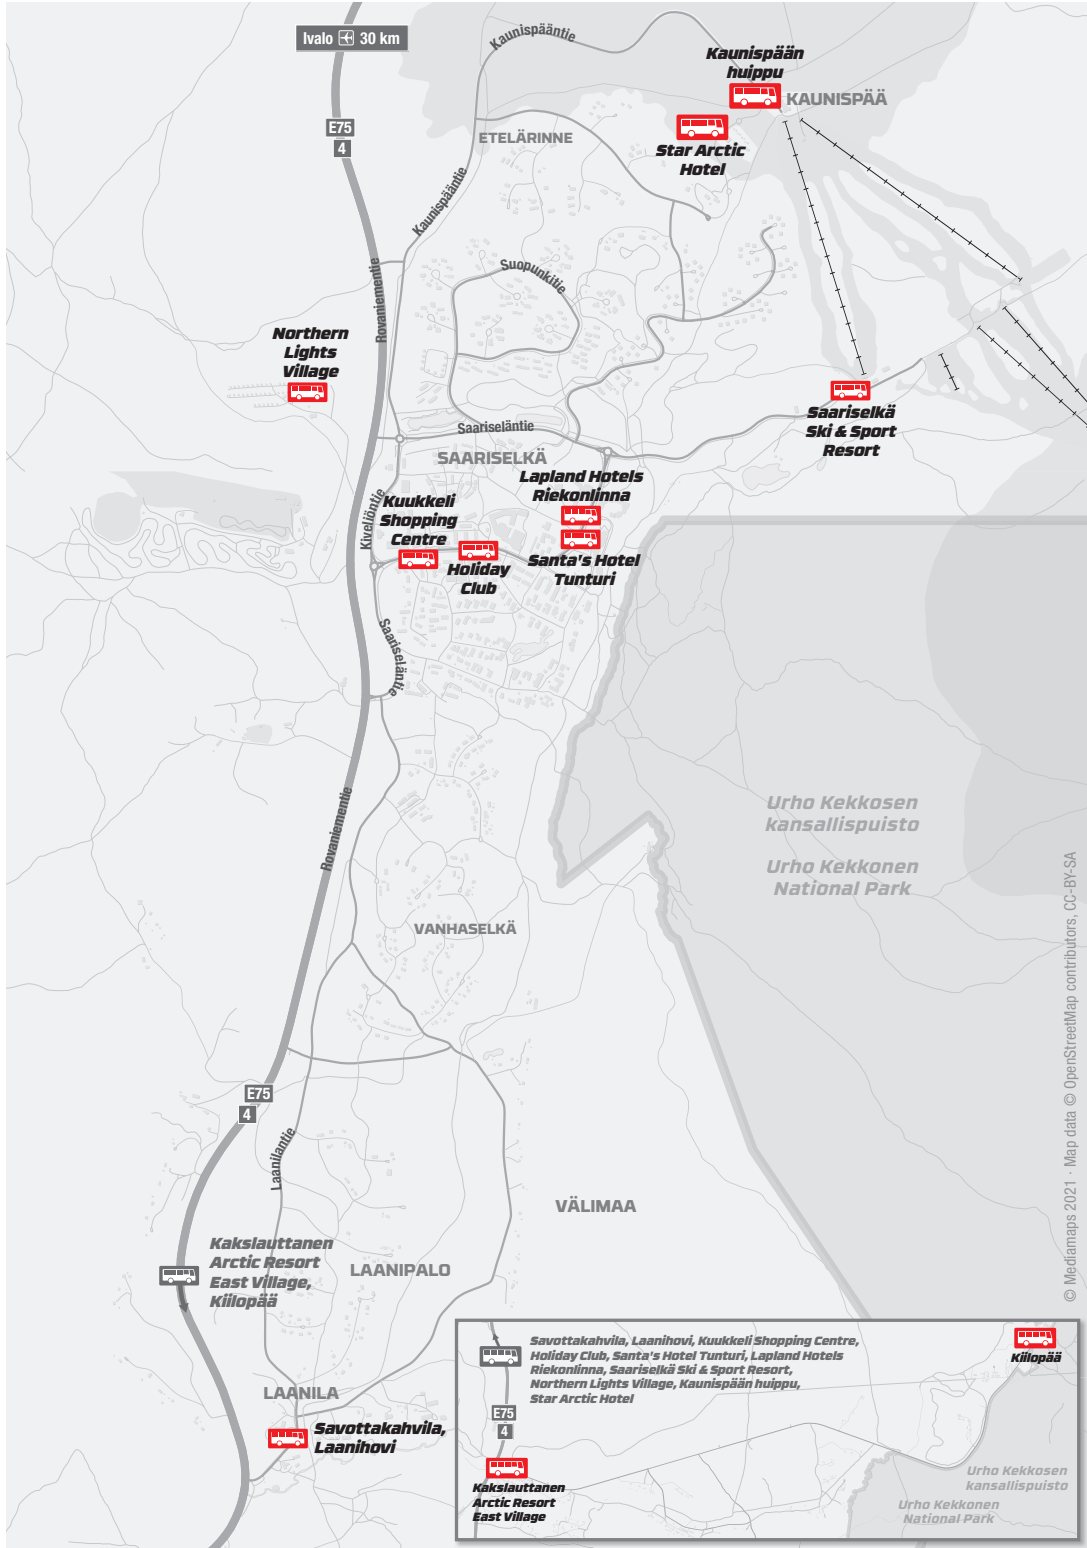

Ivalo 30 km

E75
4

**Northern
Lights
Village**

ETELÄRINNE

SAARISELKÄ

**Lapland Hotels
Riekonlinna**

**Kuukkeii
Shopping
Centre**

**Holiday
Club**

**Santa's Hotel
Tunturi**

**Star Arctic
Hotel**

**Kaunisääntie
huippu**

KAUNISPÄÄ

**Saariselkä
Ski & Sport
Resort**

Kiveliitutie

Saariseläntie

Rovaniementie

E75
4

Laanilantie

**Kaksilauttanen
Arctic Resort
East Village,
Kilopää**

VANHASELKÄ

LAANIPALO

LAANILA

**Savottakahvila,
Laanihovi**

VÄLIMAA

*Urho Kekkosen
kansallispuisto*

*Urho Kekkonen
National Park*

Savottakahvila, Laanihovi, Kuukkeii Shopping Centre, Holiday Club, Santa's Hotel Tunturi, Lapland Hotels Riekonlinna, Saariselkä Ski & Sport Resort, Northern Lights Village, Kaunisääntie huippu, Star Arctic Hotel

E75
4

Kaksilauttanen Arctic Resort East Village

Kilopää

Urho Kekkosen kansallispuisto
Urho Kekkonen National Park