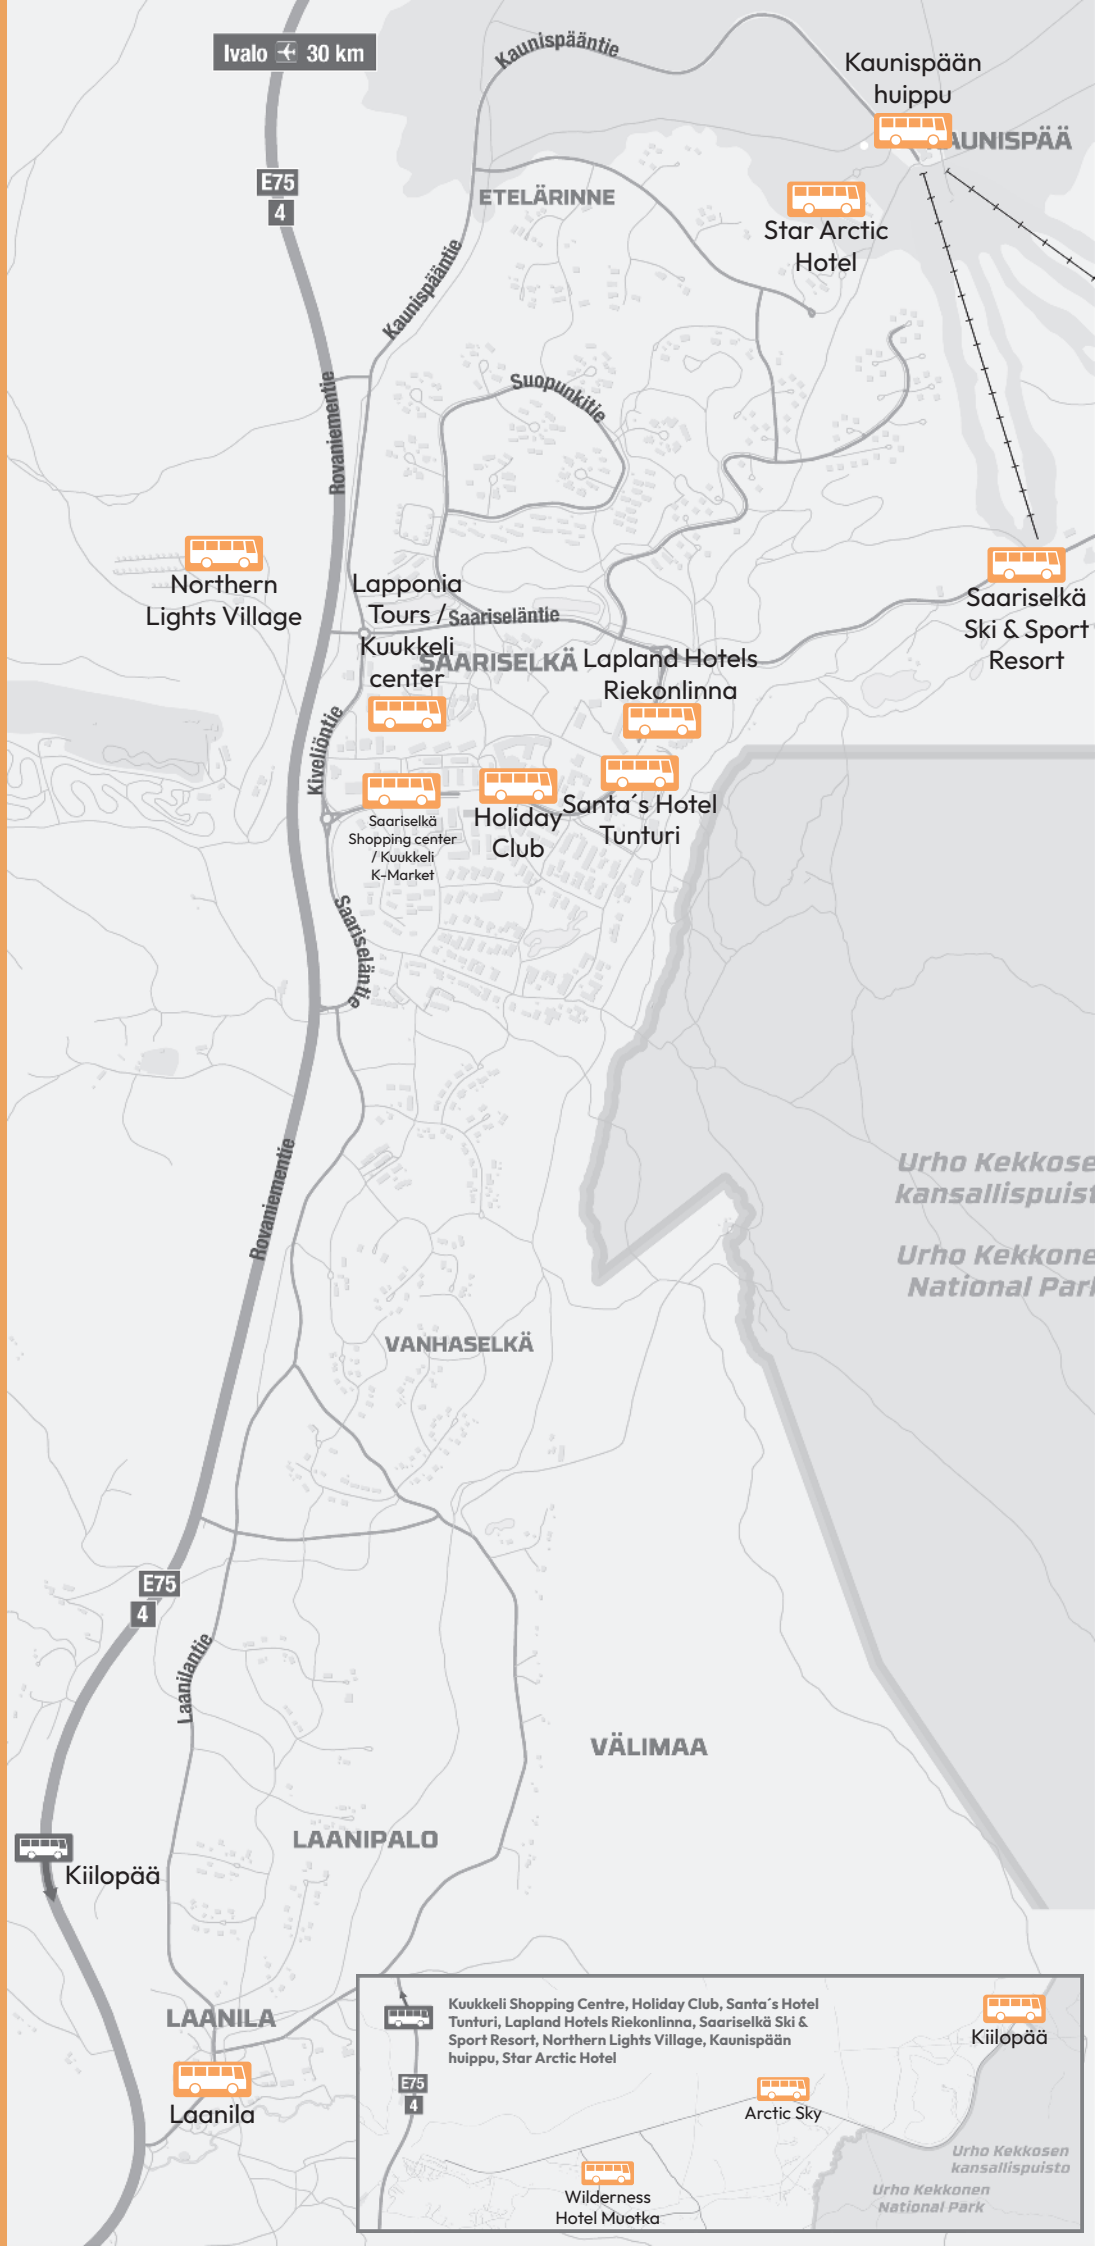

Päivälippu välillä Saariselkä - Kiilopää - Saariselkä 6€

Day ticket between Saariselkä - Kiilopää - Saariselkä 6€

X = Pysähdys tarvittaessa / Stop if required

Ivalo - Saariselkä 10€/suunta, one way

Saariselkä - Ivalo 10€/suunta, one way

Kaikki oikeudet muutoksiin pidätetään / All right reserved

Ivalo ✈️ 30 km

E75  
4

Rovaniementtie

Kaunispääntie

ETELÄRINNE

Suopunkita

Kaunispään huippu